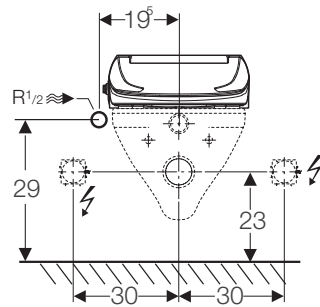

- Földelt, elektromos csatlakozás (1. ábra szerint)
- Hidegvíz csatlakozás az 1. ábra szerint. Védőcsővel rendelkező Geberit WC szerelőelem esetén a 249.801.00.1 csatlakozókészlet használatával.
- A 2. ábrán látható kerámia mérettartományához illeszthető a Geberit AquaClean berendezés.