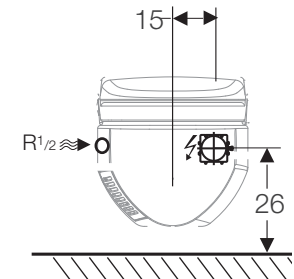

Előfeltételek a Geberit AquaClean 8000 és 8000plus felszereléséhez

- Kéipített, földelt elektromos csatlakozás
- Hidegvíz csatlakozás (védőcsővel rendelkező Geberit szerelőelemen keresztül)