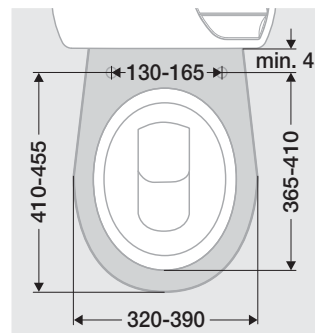

Geberit AquaClean berendezések méretei

Geberit AquaClean 4000	Geberit AquaClean 5000	Geberit AquaClean 5000plus	Geberit AquaClean 8000	Geberit AquaClean 8000plus

Előfeltételek a Geberit AquaClean 4000, 5000 és 5000plus felszereléséhez

- Földelt, elektromos csatlakozás (1. ábra szerint)
- Hidegvíz csatlakozás az 1. ábra szerint. Védőcsővel rendelkező Geberit WC szerelőelem esetén a 249.801.00.1 csatlakozókészlet használatával.
- A 2. ábrán látható kerámia mérettartományához illeszthető a Geberit AquaClean berendezés.

2. ábra

Előfeltételek a Geberit AquaClean 8000 és 8000plus felszereléséhez

- Kéipített, földelt elektromos csatlakozás
- Hidegvíz csatlakozás (védőcsővel rendelkező Geberit szerelőelemen keresztül)