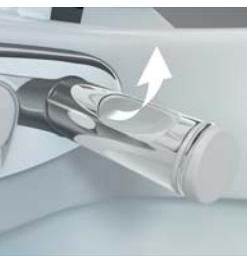

A meleglevegős szárítás rendkívül kényelmes, és ami még ennél is fontosabb: még kíméletesebb a bőrnek.