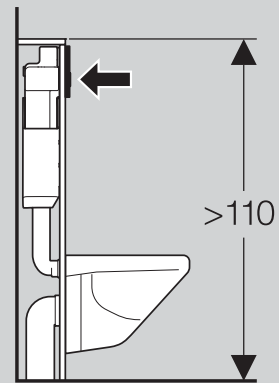

rozsdamentes acél

Öblítés/Stop

Azonos design a vizele nyomólapokból is rendelkezésre áll.

Geberit UP320 és UP720

A Geberit UP320 és UP720 falba rejtett öblítőtartályok kimagasló minőségű termékek a következő tulajdonságokkal: