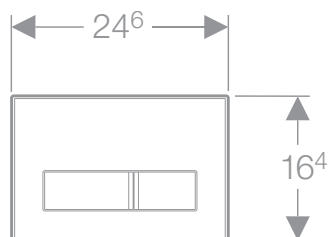

könnýűfém öntvény

Öblítés/Stop

Azonos design a vizele nyomólapokból is rendelkezésre áll.

könnýűfém öntvény

Öblítés/Stop

Azonos design a vizele nyomólapokból is rendelkezésre áll.

rozsdamentes acél

Öblítés/Stop

Azonos design a vizele nyomólapokból is rendelkezésre áll.