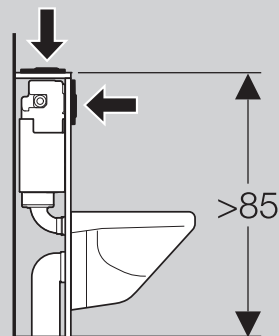

Tulajdonságok:

- A Geberit UP200 alkalmas falsík elé történő beépítésre, beépítési magasság 85 vagy 100 cm
- Elölről vagy felülről történő működtetés
- A funkcionális alkatrészek beszerezhetősége 25 évig biztosított