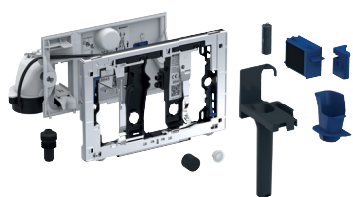

MEGÚJULÓ

GEBERIT DUOFRESH MODUL

2022. ÁPRILIS 1-TŐL

A Geberit DuoFresh modul cikkszámot vált és szállítási terjedelme is változik. Az elektromos csatlakozás kiépítéséhez pedig három beépítőkészlet közül lehet választani, a helyi adottságok függvényében.

Rendelendő elemek - a lentebbi 3 megoldás közül, beépítés függvényében csak az egyik szükséges.

ÚJ

DUOFRESH MODUL
cikkszám: 115.05x.xx.2

BEÉPÍTŐKÉSZLET SZERELŐKERET KÖRÜL
cikkszám: 115.861.00.6

DUOFRESH MODUL
cikkszám: 115.05x.xx.2

BEÉPÍTŐKÉSZLET KERÁMIÁBA
cikkszám: 115.336.00.1

DUOFRESH MODUL
cikkszám: 115.05x.xx.2

BEÉPÍTŐKÉSZLET KERÁMIA MÖGÖTT A KERETBE
cikkszám: 116.098.00.1

Mit kell rendelnem, ha az alábbi cikkszámú termékem már megvan?