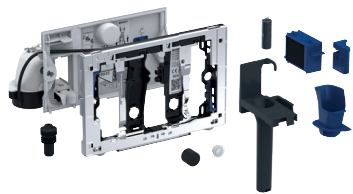

MEGÚJULÓ

GEBERIT DUOFRESH MODUL

2022. ÁPRILIS 1-TŐL

A Geberit DuoFresh modul cikkszámot vált és szállítási terjedelme is változik. Az elektromos csatlakozás kiépítéséhez pedig három beépítőkészlet közül lehet választani, a helyi adottságok függvényében.

Rendelendő elemek - a lentebbi 3 megoldás közül, beépítés függvényében csak az egyik szükséges.

ÚJ

DUOFRESH MODUL
cikkszám: 115.05x.xx.2

BEÉPÍTŐKÉSZLET SZERELŐKERET KÖRÜL
cikkszám: 115.861.00.6

DUOFRESH MODUL
cikkszám: 115.05x.xx.2

BEÉPÍTŐKÉSZLET KERÁMIÁBA
cikkszám: 115.336.00.1

DUOFRESH MODUL
cikkszám: 115.05x.xx.2

BEÉPÍTŐKÉSZLET KERÁMIA MÖGÖTT A KERETBE
cikkszám: 116.098.00.1

Mit kell rendelnem, ha az alábbi cikkszámú termékem már megvan?