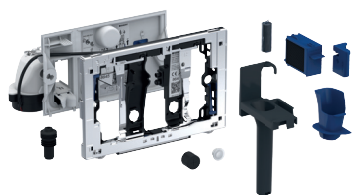

MEGÚJULÓ

GEBERIT DUOFRESH MODUL

2022. ÁPRILIS 1-TŐL

A Geberit DuoFresh modul cikkszámot vált és szállítási terjedelme is változik. Az elektromos csatlakozás kiépítéséhez pedig három beépítőkészlet közül lehet választani, a helyi adottságok függvényében.

Rendelendő elemek - a lentebbi 3 megoldás közül, beépítés függvényében csak az egyik szükséges.

ÚJ

DUOFRESH MODUL
cikkszám: 115.05x.xx.2

BEÉPÍTŐKÉSZLET SZERELŐKERET KÖRÜL
cikkszám: 115.861.00.6

DUOFRESH MODUL
cikkszám: 115.05x.xx.2

BEÉPÍTŐKÉSZLET KERÁMIÁBA
cikkszám: 115.336.00.1

DUOFRESH MODUL
cikkszám: 115.05x.xx.2

BEÉPÍTŐKÉSZLET KERÁMIA MÖGÖTT A KERETBE
cikkszám: 116.098.00.1

Mit kell rendelnem, ha az alábbi cikkszámú termékem már megvan?