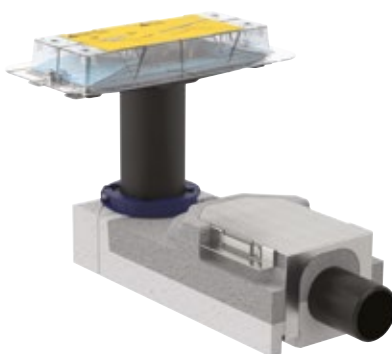

ELŐNYÖK ÁTTEKINTÉSE

A zuhanyfolyóka tökéletes vízfolyást biztosít, anélkül, hogy kiálló éleket érezne a talpunk. A folyóka beépítését a fal mellé javasoljuk.

A rozsdamentes acél kivitel bármilyen padlóhoz jól illik. A zuhanyfolyóka kialakításából adódóan szerelés közben megfelelő hosszúságúra vágható.

Egyszerű tisztítás: az innovatív fésűs szűrő felfogja a szennyeződések, hajat, és pillanatok alatt megtisztítható. A zuhanyfolyóka közepén elhelyezkedő kompakt takarólap egy kézmozdulattal eltávolítható.

Könnyen szerelhető: komplett készlet, hogy a vízvezeték-szerelő különösebb erőfeszítés nélkül szerelhesse és szigetelhesse a rendszert. A folyóka 90 cm, 130 cm vagy akár 160 cm hosszúságban is kapható, a kivitelezés helyszínén pedig a kívánt méretre vágható.

GEBERIT CLEANLINE ZUHANYFOLYÓKA BEÉPÍTŐKÉSZLET

Geberit CleanLine20, CleanLine50,
vékony padlóburkolathoz való CleanLine60
vagy CleanLine80 zuhanyfolyóka

Geberit beépítő alapkészlet zuhanyfolyókához

A komplett Geberit CleanLine zuhanyfolyóka-egységhez a beépítőkészletet és a folyókát is meg kell rendelni.