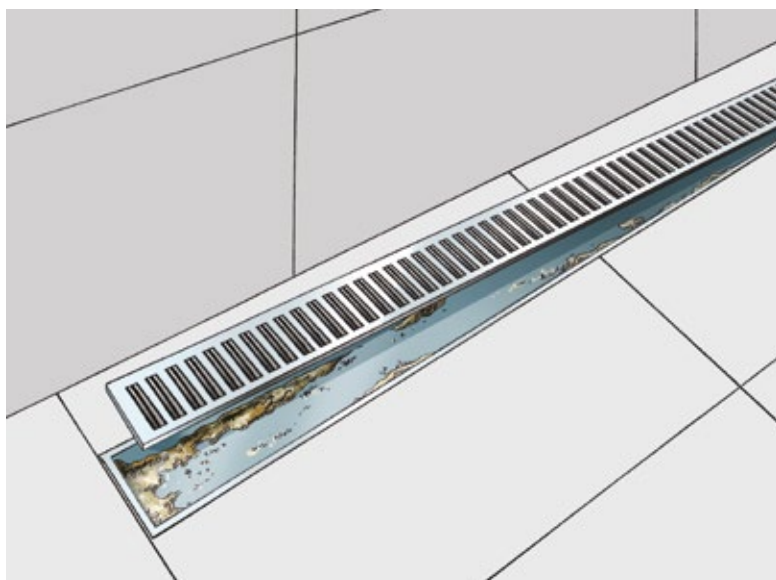

EGYSZERŰ TISZTASÁG

GEBERIT CLEANLINE

ZUHANYFOLYÓKA

A ZUHANYFOLYÓKA MINDENKINEK TETSZIK.

DE GONDOLKODTUNK MÁR AZON, MI FOLYIK ALATTA?

A PROBLÉMA

Sok zuhanyfolyóka tetszetősen néz ki, de a takarólap alatt a gyűjtőcsatorna teljes hosszában piszok és baktériumok sokasága gyűlhet össze.

A MEGOLDÁS

A Geberit CleanLine zuhanyfolyóka nem csak tetszetős, de tisztítása is egyszerű, intelligens kialakításának köszönhetően.

NYITOTT LEFOLYÓFELÜLET:

- Nincs többé felhalmozódott lerakódás
- Könnyen kezelhető takarólap: eltávolítása egyszerű és kényelmes
- Praktikus, beépített fésűs szűrő: egyszerűen kivehető és leöblíthető

ELŐNYÖK ÁTTEKINTÉSE

A zuhanyfolyóka tökéletes vízfolyást biztosít, anélkül, hogy kiálló éleket érezne a talpunk. A folyóka beépítését a fal mellé javasoljuk.

A rozsdamentes acél kivitel bármilyen padlóhoz jól illik. A zuhanyfolyóka kialakításából adódóan szerelés közben megfelelő hosszúságúra vágható.

Könnyen szerelhető: komplett készlet, hogy a vízvezeték-szerelő különösebb erőfeszítés nélkül szerelhesse és szigetelhesse a rendszert. A folyóka 90 cm, 130 cm vagy akár 160 cm hosszúságban is kapható, a kivitelezés helyszínén pedig a kívánt méretre vágható.