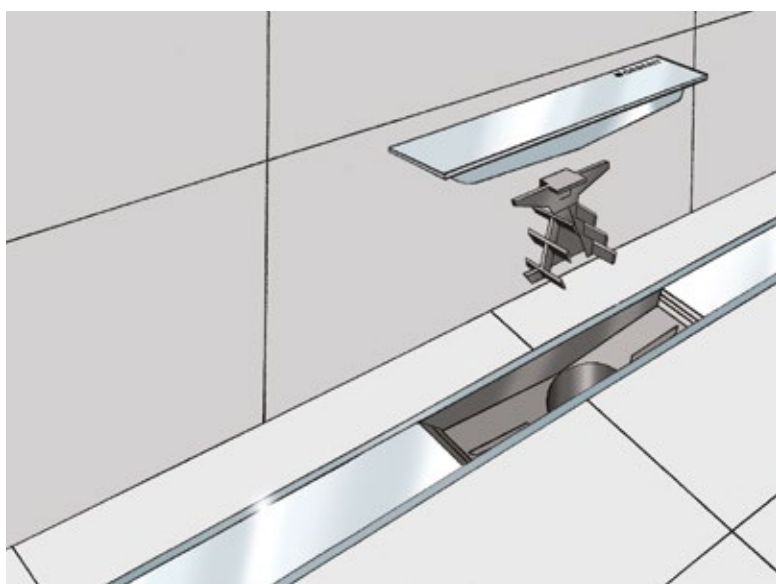

EGYSZERŰ TISZTASÁG

GEBERIT CLEANLINE

ZUHANYFOLYÓKA

A ZUHANYFOLYÓKA MINDENKINEK TETSZIK.

DE GONDOLKODTUNK MÁR AZON, MI FOLYIK ALATTA?

A PROBLÉMA

Sok zuhanyfolyóka tetszetősen néz ki, de a takarólap alatt a gyűjtőcsatorna teljes hosszában piszok és baktériumok sokasága gyűlhet össze.

A MEGOLDÁS

A Geberit CleanLine zuhanyfolyóka nem csak tetszetős, de tisztítása is egyszerű, intelligens kialakításának köszönhetően.

NYITOTT LEFOLYÓFELÜLET:

- Nincs többé felhalmozódott lerakódás
- Könnyen kezelhető takarólap: eltávolítása egyszerű és kényelmes
- Praktikus, beépített fésűs szűrő: egyszerűen kivehető és leöblíthető

ELŐNYÖK ÁTTEKINTÉSE

A zuhanyfolyóka tökéletes vízfolyást biztosít, anélkül, hogy kiálló éleket érezne a talpunk. A folyóka beépítését a fal mellé javasoljuk.

A rozsdamentes acél kivitel bármilyen padlóhoz jól illik. A zuhanyfolyóka kialakításából adódóan szerelés közben megfelelő hosszúságúra vágható.

Egyszerű tisztítás: az innovatív fésűs szűrő felfogja a szennyeződések, hajat, és pillanatok alatt megtisztítható. A zuhanyfolyóka közepén elhelyezkedő kompakt takarólap egy kézmozdulattal eltávolítható.