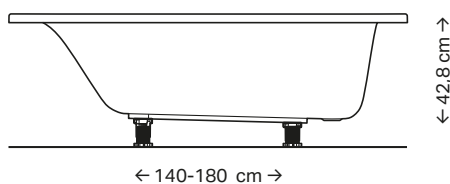

Különböző méretekben
hozzáférhető

Középen vagy lábvégnél
elhelyezkedő lefolyó

Különböző formák a
különböző terekhez

GEBERIT SELNOVA FÜRDŐKÁD BÁRMEKKORA FÜRDŐSZOBÁBA

- Számos kádméret alkalmazkodik a különböző tér- és testméretekhez
- A hosszú, széles és egyenes felület kényelmes és biztonságos fürdést tesz lehetővé
- A lábvégnél található perem pakolófelületet kínál és elegendő helyet ad egy álló csaptelep számára

SELNOVA ASZIMMETRIKUS MODELL

SELNOVA EGYENES MODELL

↑
MAGAS MINŐSÉGŰ SZANITERAKRIL
A fürdőkádak magas minőségű szaniterakrilból készülnek, melyek kellemes meleg érzetet adnak és könnyen tisztíthatóak.

AZ IGÉNYNEK MEGFELELŐ MÉRETEK
A Geberit Selnova és Selnova Square kádak többféle méretben kaphatóak, a fizikum és a helyiség igényeinek megfelelően.