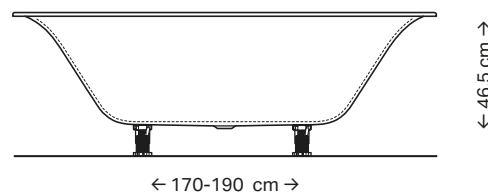

SOANA DUO MODELL

**MEGFELELŐ
KÁDLEFOLYÓK**

Geberit kádlefolyó excenteres működtetéssel

Geberit PushControl nyomó működtetésű kádlefolyó

Geberit kádlefolyó vízbeeresztővel