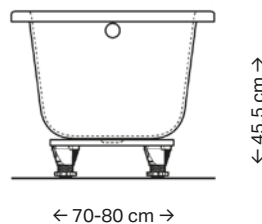

PERFECT MODELL

MEGFELELŐ KÁDLEFOLYÓK

Geberit kádlefolyó excenteres működtetéssel

Geberit PushControl nyomó működtetésű kádlefolyó

Geberit kádlefolyó vízbeeresztővel