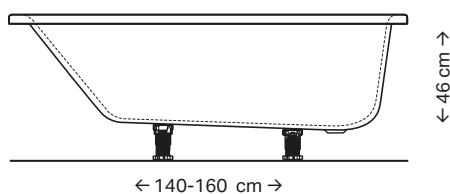

Különböző méretekben
hozzáférhető

Középen vagy lábvégnél
elhelyezkedő lefolyó

Különböző formák a
különböző terekhez

GEBERIT SELNOVA FÜRDŐKÁD BÁRMEKKORA FÜRDŐSZOBÁBA

- Számos kádméret alkalmazkodik a különböző tér- és testméretekhez
- A hosszú, széles és egyenes felület kényelmes és biztonságos fürdést tesz lehetővé
- A lábvégnél található perem pakolófelületet kínál és elegendő helyet ad egy álló csaptelep számára

SELNOVA ASZIMMETRIKUS MODELL

SELNOVA EGYENES MODELL

↑
MAGAS MINŐSÉGŰ SZANITERAKRIL
A fürdőkádak magas minőségű szaniterakrilból készülnek, melyek kellemes meleg érzetet adnak és könnyen tisztíthatóak.

AZ IGÉNYNEK MEGFELELŐ MÉRETEK
A Geberit Selnova és Selnova Square kádak többféle méretben kaphatóak, a fizikum és a helyiség igényeinek megfelelően.