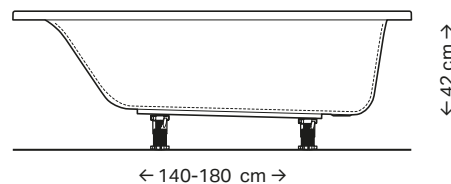

Különböző méretekben
hozzáférhető

Középen vagy lábvégnél
elhelyezkedő lefolyó

Különböző formák a
különböző terekhez

GEBERIT SELNOVA FÜRDŐKÁD BÁRMEKKORA FÜRDŐSZOBÁBA

- Számos kádméret alkalmazkodik a különböző tér- és testméretekhez
- A hosszú, széles és egyenes felület kényelmes és biztonságos fürdést tesz lehetővé
- A lábvégnél található perem pakolófelületet kínál és elegendő helyet ad egy álló csaptelep számára

SELNOVA ASZIMMETRIKUS MODELL

SELNOVA EGYENES MODELL

↑
MAGAS MINŐSÉGŰ SZANITERAKRIL
A fürdőkádak magas minőségű szaniterakrilból készülnek, melyek kellemes meleg érzetet adnak és könnyen tisztíthatóak.

AZ IGÉNYNEK MEGFELELŐ MÉRETEK
A Geberit Selnova és Selnova Square kádak többféle méretben kaphatóak, a fizikum és a helyiség igényeinek megfelelően.

SELNOVA SQUARE EGYENES MODELL

**MEGFELELŐ
KÁDLEFOLYÓK**

Geberit kádlefolyó excenteres működtetéssel

Geberit PushControl nyomó működtetésű kádlefolyó

Geberit kádlefolyó vízbeeresztővel

A Geberit Perfect fürdőkádjai tökéletesen illeszkednek a modern, minimalista stílushoz, téglalap alakja miatt pedig a leguniverzálisabb modellek közé tartozik, optimális belső terének köszönhetően. Tágas medencéje mindemellett úgy lett kialakítva, hogy mindennapi használat során magas szintű kényelmet biztosítson.