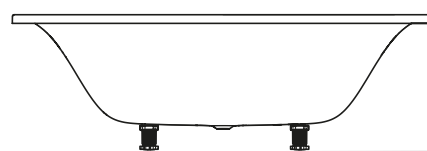

A Geberit Tawa beépíthető fürdőkád kialakítását lágy görbületek és letisztult külső kontúr jellemzi. Téglalap alakú kád-ként középen vagy lábvégnél elhelyezkedő lefolyóval érhető el.

Téglalap alakú, keskeny SlimRim peremmel

↑
A Geberit Tawa falí vagy álló csaptelepekkel, illetve a vízbeeresztővel rendelkező Geberit kádlefolyóval is kombinálható.

A Geberit Tawa normál és kétszemélyes (Duo) kivitelben, különböző méretekben beszerezhető. A Duo modell a két ferde háttámlával és a középen elhelyezkedő lefolyóval két személy számára nyújt kényelmes fekvőhelyzetet.

TAWA MODELL

← 46,6 cm →

← 170-180 cm →

TAWA DUO MODELL

← 46,6 cm →

← 170-190 cm →

**MEGFELELŐ
KÁDLEFOLYÓK**

Geberit kádlefolyó excenteres működtetéssel

Geberit PushControl nyomó működtetésű kádlefolyó

Geberit kádlefolyó vízbeeresztővel

A Geberit Soana fürdőkádak lágy-organikus designjukkal ellazító élményt nyújtanak fürdés során. A sima felület, amely a vizet hosszabb ideig melegen tartja, növeli a jóllét érzetét. A fürdőkád közepén vagy lábvégnél elhelyezkedő lefolyóval kapható. A Geberit PushControl nyomó működtetésű kád-lefolyó keskeny kialakítása remekül illeszkedik a kád magas fokú kényelméhez.