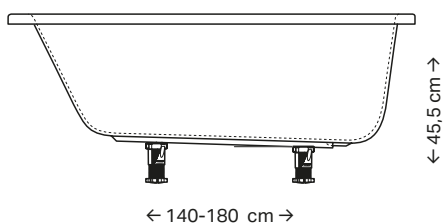

PERFECT MODELL

MEGFELELŐ KÁDLEFOLYÓK

Geberit kádlefolyó excenteres működtetéssel

Geberit PushControl nyomó működtetésű kádlefolyó

Geberit kádlefolyó vízbeeresztővel