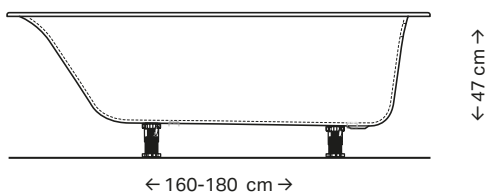

SOANA MODELL