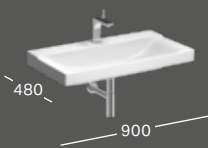

MOSDÓ

Sz 900 / Mé 480
túlfolyó nélkül
Csaplyukkal
Csaplyuk nélkül
Listaár:

500.531.01.1
500.532.01.1
180 536 - 187 325 Ft