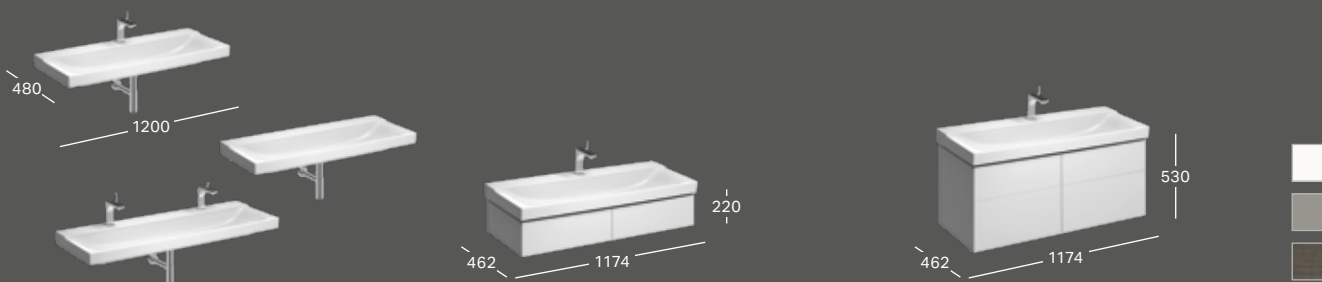

MOSDÓ

Sz 1200 / Mé 480
túlfolyó nélkül
Csaplyukkal
Csaplyuk nélkül
Két csaplyukkal

Listaár:

500.551.01.1
500.552.01.1
500.550.01.1
253 851 - 260 627 Ft

ALSÓ SZEKRÉNY MOSDÓHOZ

Sz 1174 / Ma 220 / Mé 462
2 fiók, LED világítás, opcionálisan
rendelhető: fiókrendező dobozok
Fehér, festett, magasfényű
Greige, festett, matt
Faerezetes szürke,
festett, strukturált

Listaár:

500.517.01.1
500.517.00.1
500.517.43.1
271 587 - 296 031 Ft

ALSÓ SZEKRÉNY MOSDÓHOZ

Sz 1174 / Ma 530 / Mé 462
4 fiók, LED világítás, opcionálisan
rendelhető: fiókrendező dobozok
Fehér, festett, magasfényű
Greige, festett, matt
Faerezetes szürke,
festett, strukturált

Listaár:

500.518.01.1
500.518.00.1
500.518.43.1
415 526 - 450 836 Ft