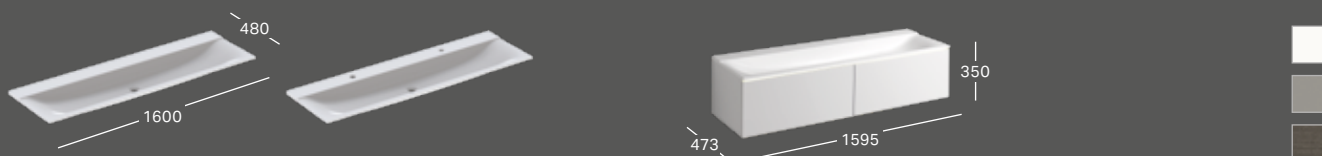

MOSDÓ ÁSVÁNYI ALAPANYAGBÓL

Sz 1600 / Mé 480
túlfolyó nélkül, falra nem rögzíthető,
csak mosdószekrénybe történő beépítéshez
Csaplyuk nélkül
Két csaplyukkal

Listaár:

500.278.00.1
500.279.00.1
666 509 - 692 301 Ft

ALSÓ SZEKRÉNY MOSDÓHOZ

Sz 1595 / Ma 350 / Mé 473
2 fiók, LED világítás, opcionálisan rendelhető: fiókrendező dobozok
Fehér, festett, matt
Greige, festett, matt
Faerezetes szürke, festett, strukturált

Listaár:

500.346.01.1
500.346.00.1
500.346.43.1
562 179 Ft