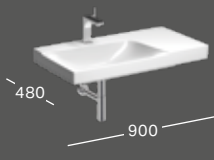

MOSDÓ

Sz 900 / Mé 480
túlfolyó nélkül, jobb oldali tárolófelület
Csaplyukkal
Csaplyuk nélkül
Listaár:

500.533.01.1
500.534.01.1
192 764 - 199 553 Ft