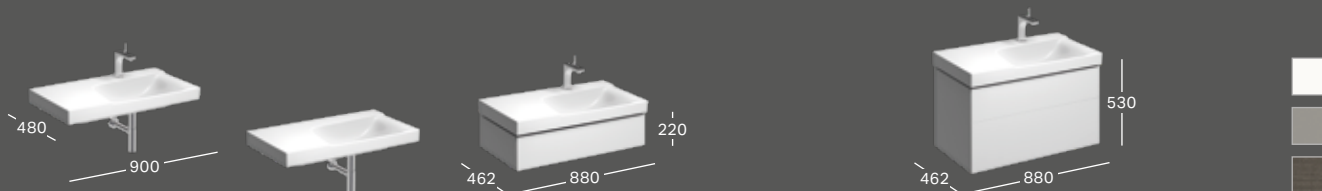

Fehér, festett, magasfényű

500.502.01.1

Greige, festett, matt

500.502.00.1

Faerezetes szürke, festett, strukturált

500.502.43.1

Listaár:

141 226 - 154 805 Ft