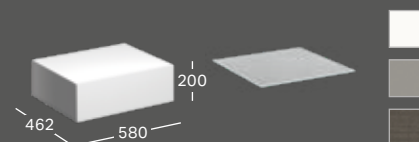

23 631 Ft

FIÓKBETÉT

Sz 373 / Ma 62 / Mé 208
H osztású
Listaár: 28 383 Ft

500.527.00.1

28 383 Ft

OLDALSÓ SZEKRÉNY

Sz 580 / Ma 200 / Mé 462
1 fiók
Fehér, festett, magassfényű
Greige, festett, matt
Faerezetes szürke,
festett, strukturált
Listaár: 207 769 - 224 061 Ft
Kiegészítő üveg takarólap
Listaár: 29 746 Ft