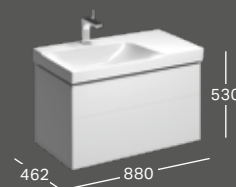

ALSÓ SZEKRÉNY MOSDÓHOZ

Sz 880 / Ma 530 / Mé 462

Fehér, festett, magasfényű

500.515.01.1

Greige, festett, matt

500.515.00.1

Faerezetes szürke,
festett, strukturált

500.515.43.1

Listaár:

325 902 - 353 059 Ft