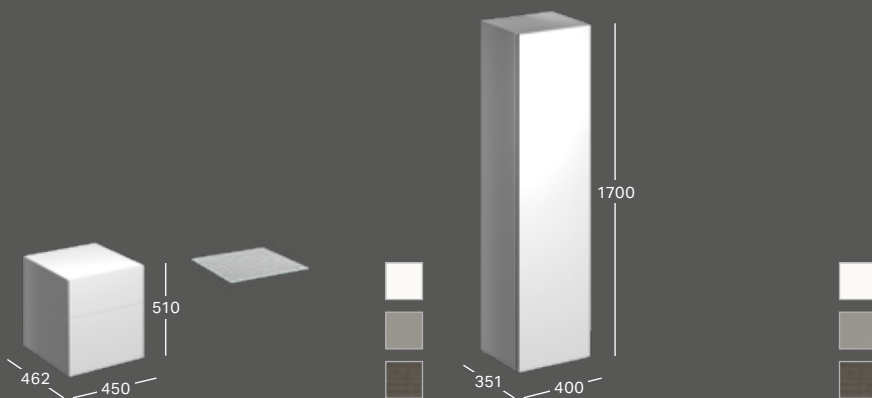

OLDALSÓ SZEKRÉNY

Sz 450 / Ma 510 / Mé 462

2 fiók

Fehér, festett, magasfényű

500.504.01.1

Greige, festett, matt

500.504.00.1

Faerezetes szürke,

festett, strukturált

500.504.43.1

Listaár:

258 008 - 321 826 Ft

Kiegészítő üveg takarólap

500.523.00.1

Listaár:

24 032 Ft

MAGAS SZEKRÉNY

Sz 400 / Ma 1700 / Mé 351

1 ajtó tükörrel, 2 rögzített polc,

4 állítható polc

Fehér, festett, magasfényű

500.503.01.1

Greige, festett, matt

500.503.00.1

Faerezetes szürke,

festett, strukturált

500.503.43.1

Listaár:

289 242 - 316 399 Ft

Opcionálisan rendelhető fürdőszobai kiegészítők:
kerek / négyzetes törölközőtartó,
LED világítómodul és mágneses tartó.

A termékcsaládhoz tartozó összes cikkszám elérhető online is az alábbi weboldalon:
catalog.geberit.hu

ANYAGOK

GEBERIT XENO² FÜRDŐSZOBABÚTORSZÍNEK, FELÜLETÜK NEDVESSÉGTŰRŐ

KERÁMIA

fehér

KORPUSZ / ELŐLAP

Fehér, festett,
magasfényű

Fehér, festett,
matt

Greige, festett,
matt

Faerezetes
szürke, festett,
strukturált

Önzáró fiókok /
kihúzható részek

Fiókok
nyomásra nyíló
mechanikával

Rejtett fali
rögzítés

Szabadon
tisztítható padló

Leccsapódás-
mentes
WC-ülőké

4,5 literes
öblítés

Nedvességtűrő

Láthatatlan
kerámia-
túlfolyórendszer

Ásványi
alapanyag

QuickRelease
gyorskioldós
funkció

KeraTect®

Rimfree®

A kiadványban megadott méretek milliméterben értendők.

A kiadványban látható képek csak illusztrációk, a mosdó-, WC- és bidékerámiák ára a csaptelep árát nem tartalmazza. A WC-kerámiák ára a WC-ülőkék árát nem tartalmazza.

Az összeállítások termékei külön cikkszámokon rendelendők.

A feltüntetett árak 2023. január 16-tól érvényes javasolt fogyasztói árak.

Az árak, a kínálat és az adatok visszavonásig érvényesek. Az egyes termékeknél megadott árintervallumok a kínálatban elérhető legolcsóbb és legdrágább variációt mutatják, ez esetben az árak tájékoztató jellegűek.