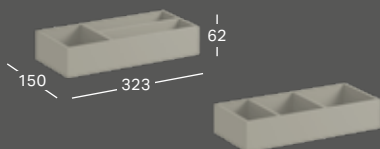

Listaár: 373 427 Ft

500.204.00.1

373 427 Ft

FIÓKBETÉT

Sz 323 / Ma 62 / Mé 150
T osztású
H osztású
Listaár: 23 631 Ft

500.525.00.1

23 631 Ft

500.526.00.1