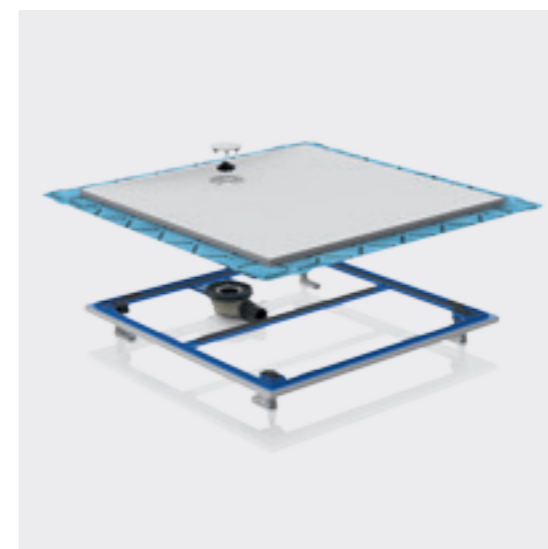

GEBERIT SETAPLANO PADLÓ SÍKJÁBA
SÜLLYESZTETT ZUHANYTÁLCA

HA MEGÉRINTI,
MEGSZERETI

A GEBERIT SETAPLANO PADLÓ SÍKJÁBA SÜLLYESZTETT **ZUHANYTÁLCA**

tapintása a fémhez, az üveghez, de még a kerámiához képest
is kellemesen meleg és selymesen lágy - modern komfortérzet
a tökéletes feltöltődést biztosító fürdőszobájában.

MINŐSÉGI DESIGN

Sima vonalvezetés - egyértelmű előnyök: a Geberit Setaplano padló síkjába süllyesztett zuhanytálca egy korszerű és kiváló minőségű ásványi anyagból készül. A matt selyem megjelenésű pórusmentes felület optimális higiéniát biztosít, miközben robusztus kialakításával és ellenállóképességével mély benyomást tesz. Az ásványi anyag ezenfelül rendkívüli csúszásgátló tulajdonságokkal is rendelkezik.

KÖNNYEN BESZERELHETŐ

A Geberit Setaplano padló síkjába süllyesztett zuhanytálcának számos alkotóeleme előszerelten érkezik. A szigetelőfólia is már a gyárban a termékre kerül. Ez kiemelkedő biztonságot nyújt mind a vízvezeték-szerelő, mind az ügyfelek számára.

HIGIÉNIÁT ÉRINTŐ ELŐNYÖK

A perem nélküli kialakítással a szennyeződések lerakódásának semmi esélye. A könnyen levehető takarófedél alatt egy fésűs szűrőbetét található, ami dugulások megakadályozására szolgál, és ami tisztításhoz egyetlen kézmozdulattal eltávolítható.