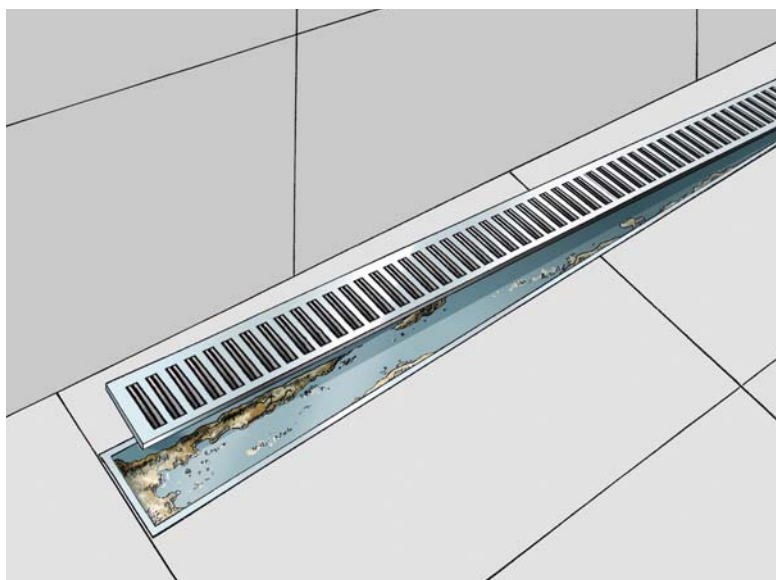

EGYSZERŰ TISZTASÁG

GEBERIT CLEANLINE

ZUHANYFOLYÓKA

A ZUHANYFOLYÓKA MINDENKINEK TETSZIK.

DE GONDOLKODTUNK MÁR AZON, MI FOLYIK ALATTA?

A PROBLÉMA

Sok zuhanyfolyóka tetszetősen néz ki, de a takarólap alatt a gyűjtőcsatorna teljes hosszában piszok és baktériumok sokasága gyűlhet össze.

A MEGOLDÁS

A Geberit CleanLine zuhanyfolyóka nem csak tetszetős, de tisztítása is egyszerű, intelligens kialakításának köszönhetően.

NYITOTT LEFOLYÓ FELÜLET:

- Nincs többé felhalmozódott lerakódás
- Könnyen kezelhető takarólap: eltávolítása egyszerű és kényelmes
- Praktikus, beépített fésűs szűrő: egyszerűen kivehető és leöblíthető

ELŐNYÖK ÁTTEKINTÉSE

A zuhanyfolyóka tökéletes vízfolyást biztosít, anélkül, hogy kiálló éleket érezne a talpunk. A folyóka beépítését a fal mellé javasoljuk.

A rozsdamentes acél kivitel bármilyen padlóhoz jól illik. A zuhanyfolyóka kialakításából adódóan szerelés közben megfelelő hosszúságúra vágható.

Könnyen szerelhető: komplett készlet, hogy a vízvezeték-szerelő különösebb erőfeszítés nélkül szerelhesse és szigetelhesse a rendszert. A folyóka 90 cm, 130 cm vagy akár 160 cm hosszúságban is kapható, a kivitelezés helyszínén pedig a kívánt méretre vágható.