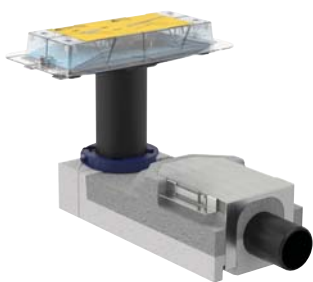

ELŐNYÖK ÁTTEKINTÉSE

A zuhanyfolyóka tökéletes vízfolyást biztosít, anélkül, hogy kiálló éleket érezne a talpunk. A folyóka beépítését a fal mellé javasoljuk.

A rozsdamentes acél kivitel bármilyen padlóhoz jól illik. A zuhanyfolyóka kialakításából adódóan szerelés közben megfelelő hosszúságúra vágható.

Könnyen szerelhető: komplett készlet, hogy a vízvezeték-szerelő különösebb erőfeszítés nélkül szerelhesse és szigetelhesse a rendszert. A folyóka 90 cm, 130 cm vagy akár 160 cm hosszúságban is kapható, a kivitelezés helyszínén pedig a kívánt méretre vágható.

A GEBERIT CLEANLINE ZUHANYFOLYÓKA BEÉPÍTŐKÉSZLET

Geberit CleanLine20, CleanLine60,
vékony padlóburkolathoz való CleanLine60
vagy CleanLine80 zuhanyfolyóka

Geberit zuhanyfolyóka beépítő alapkészlet

A komplett Geberit CleanLine zuhanyfolyóka-egységhez a beépítőkészletet és a folyókát is meg szükséges rendelni.

BEÉPÍTŐ ALAPKÉSZLET ZUHANYFOLYÓKÁHOZ

Padló szerkezet építési magassága	90-220 mm	65-175 mm
Lefolyási teljesítmény	0,8 l/s	0,4 l/s
Csatlakozóátmérő	d50	d40
Víz zár magassága	50 mm	30 mm
Cikkszám	154.150.00.1	154.152.00.1
Akciós ár	45 290 Ft	45 290 Ft