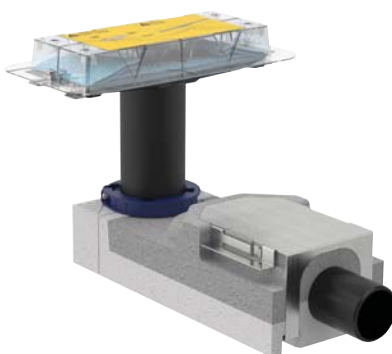

Geberit zuhanyfolyóka beépítő alapkészlet

A komplett Geberit CleanLine zuhanyfolyóka-egységhez a beépítőkészletet és a folyókát is meg szükséges rendelni.