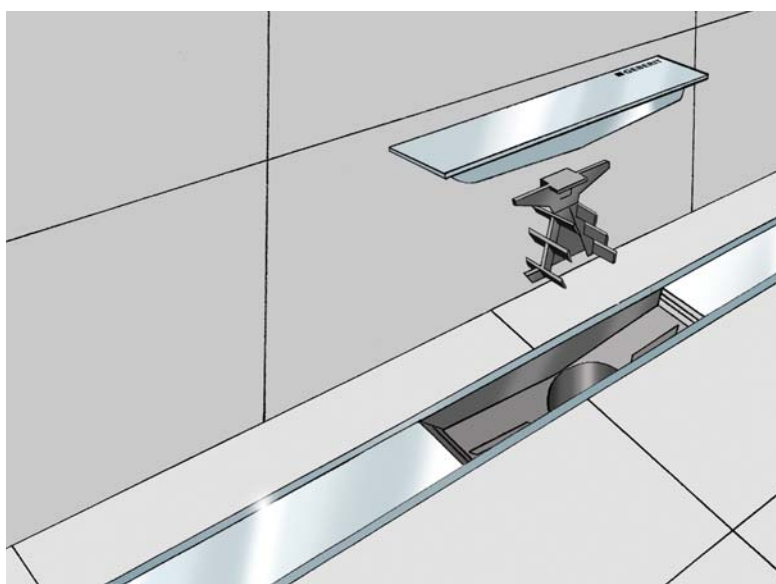

EGYSZERŰ TISZTASÁG

GEBERIT CLEANLINE

ZUHANYFOLYÓKA

A ZUHANYFOLYÓKA MINDENKINEK TETSZIK.

DE GONDOLKODTUNK MÁR AZON, MI FOLYIK ALATTA?

A PROBLÉMA

Sok zuhanyfolyóka tetszetősen néz ki, de a takarólap alatt a gyűjtőcsatorna teljes hosszában piszok és baktériumok sokasága gyűlhet össze.

A MEGOLDÁS

A Geberit CleanLine zuhanyfolyóka nem csak tetszetős, de tisztítása is egyszerű, intelligens kialakításának köszönhetően.

NYITOTT LEFOLYÓ FELÜLET:

- Nincs többé felhalmozódott lerakódás
- Könnyen kezelhető takarólap: eltávolítása egyszerű és kényelmes
- Praktikus, beépített fésűs szűrő: egyszerűen kivehető és leöblíthető

ELŐNYÖK ÁTTEKINTÉSE

A zuhanyfolyóka tökéletes vízfolyást biztosít, anélkül, hogy kiálló éleket érezne a talpunk. A folyóka beépítését a fal mellé javasoljuk.

A rozsdamentes acél kivitel bármilyen padlóhoz jól illik. A zuhanyfolyóka kialakításából adódóan szerelés közben megfelelő hosszúságúra vágható.

Egyszerű tisztítás: az innovatív fésűs szűrő felfogja a szennyeződések, hajat, és pillanatok alatt megtisztítható. A zuhanyfolyóka közepén elhelyezkedő kompakt takarólap egy kézmozdulattal eltávolítható.